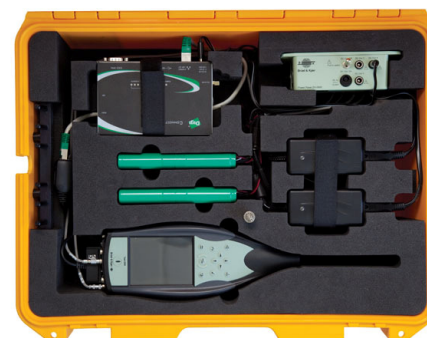

Buka u životnoj sredini

2250 nadogradnja za monitoring buke

Za potrebe monitoringa buke u životnoj sredini, nudimo Vam komplet opreme za nadogradnju Vašeg 2250 prenosnog analizatora po specijalno sniženoj ceni.

Ova ponuda važi do 31.12.2010.

2250 nadogradnja za monitoring buke sadrži sledeće:

- Kofer tip **3535** za zaštitu, transport i napajanje mernog sistema
- *Outdoor* mikروفон tip **4952** za kontinualna, dugovremenska merenja u svim meteorološkim uslovima
- 2250 program **BZ-7225** za napredno prikupljanje podataka
- 2250 program **BZ-7226** za snimanje zvučnog zapisa
- Stalak **UA-0801** za mikروفон tip 4952
- Produžni kabl **AO-0645-D-030** za mikروفон
- CF kartica **UL-1016** za LAN interfejs
- PC softver *Evaluator* tip **7820** za postprocesiranje buke u životnoj sredini

Osnovne karakteristike kompleta:

- Omogućava kontinualna, dugovremenska merenja buke u svim meteorološkim uslovima i u industrijskom okruženju.
- Jednostavan transport, zaštita od nepovoljnih vremenskih uslova i neovlašćenog pristupa
- Napajanje punjivim baterijama visokog kapaciteta za višednevna kontinualna merenja
- Mogućnost daljinske kontrole rada i prenosa podataka putem interneta korišćenjem 3G ili GPRS rutera
- Merenje Lden parametra u skladu sa EU direktivom 2002/49/EC i Uredbom Vlade RS o osnovnim i pomoćnim indikatorima buke u životnoj sredini
- Automatska injekciona kalibracija mernog sistema — *CIC* kalibracija
- Napredna podešavanja za automatsku identifikaciju zvučnih događaja
- Postprocesiranje merenja, proračun i predikcija merodavnog nivoa buke (Lr) za ocenu uticaja ispitivanog izvora buke na životnu sredinu